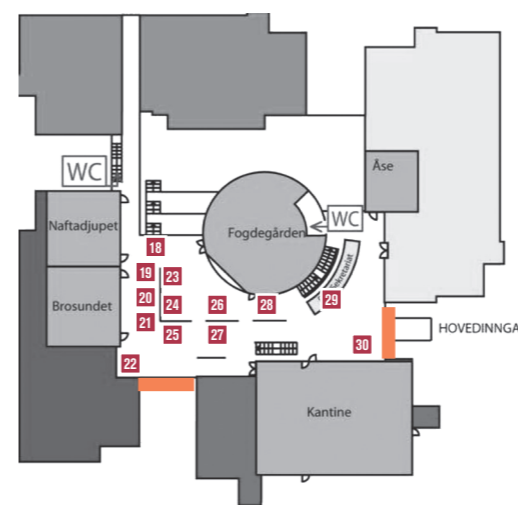

3 NTNU I ÅLESUND 1. ETG

- 18 Vard
- 19 Inmarsat
- 20 Ulstein Betong Marine
- 21 Mafoss / ÅKP
- 22 NTNU fotoboks og studentorganisasjoner
- 23 Ulstein Group
- 24 Skipsteknikk
- 25 Sjøfartsdirektoratet
- 26 Myklebust Verft
- 27 Havyard Group
- 28 Sparebanken Møre
- 29 Opplæringskontoret for Maritime Fag Nordvest
- 30 Offshorerederia på Sunnmøre