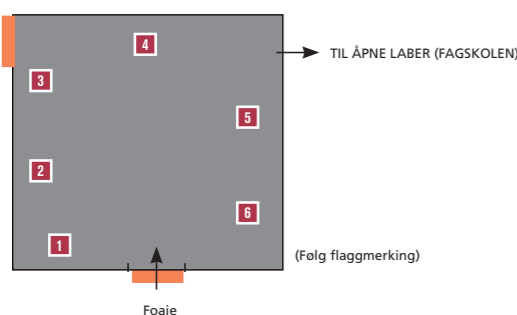

1 FAGSKOLEN 1. ETG (FOAJE)

- 1 Kleven
- 2 Hareid Group
- 3 Fjord1
- 4 Sperre Industri
- 5 Den nasjonale Kadettdatabasen
- 6 Fagskolen i Ålesund

ÅPNE LABER - FAGSKOLEN

314: Simulator navigasjon, 3. etg
 018: Manøversimulator, underetg.
 G017 Elkraftlab (NTNU og Fagskolen),
 u.etg Fagskolen