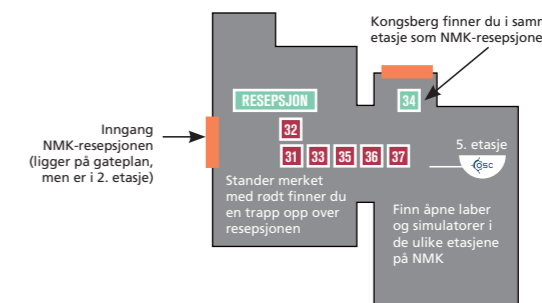

4 NORSK MARITIMT KOMPETANSESENTER

- 31 NCE Blue Legasea (3. etg)
- 32 GCE Blue Maritime Cluster / ÅKP (3. etg)
- 33 Mowi (3. etg)
- 34 Kongsberg (2. etg samme som resepsjonen)
- 35 Havfisk og Lerøy (3. etg)
- 36 Nordic wildfish (3. etg)
- 37 Optimar (3. etg)

ÅPNE LABER OG SIMULATORER - NMK

Fagskolens maskinromssimulator (1. etg, etasjen under resepsjonen)
Fagskolens elektrolab (2. etg, samme etasjen som resepsjonen)
NTNU skipssimulator (4. etg)
Offshore Simulator Centre (OSC) (5. etg)

BENYTT GJERNE APPEN MAZEMAP OG OTC MØRE APPEN FOR Å FINNE FREM PÅ BYGGENE

OCEAN TALENT CAMP MØRE 2019 PARTNERS

www.oceantalentcamp.no