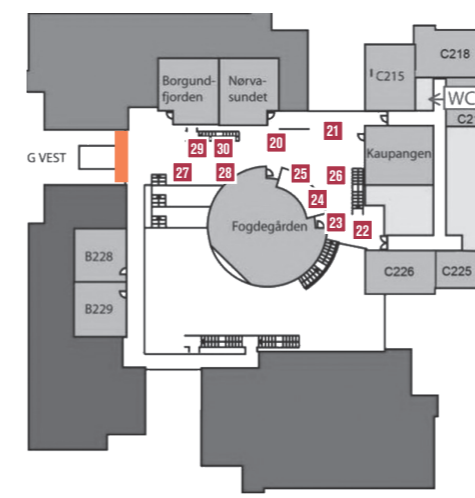

3 NTNU ÅLESUND 2. ETG

- 20 Marin Teknikk
- 21 Maritime Partner
- 22 Knuteverksted
- 23 Taustige
- 24 Skipsteknisk
- 25 Island Offshore Management
- 26 Farstad
- 27 Vard
- 28 Sjøfartsdirektoratet
- 29 Region Ålesund og Ålesundregionens Havnevesen
- 30 BluEye

4 NTNU ÅLESUND 3. ETG

- 31 B 228: Lærerlounge
- 32 B 229: Pauserom utstillere
- 33 B 332: NTNUs stand og studietilbud
- 34 C 215: Datarom for talenttest
- 35 Skipssimulator (4. etasje)

5 LABBYGGET

- 36 Gymsalen – Mottak av elever
- 37 L 026: Visualiseringslab
- 38 L 030: Slepetank, Skipsdesign, NTNU Marinteknikk og BluEye
- 39 L 044: Bilsimulator, automasjon
- 40 L 062: Husbyggglab
- 41 L 101: FabLab
- 42 L 103: Mekatronikklab
- 43 L 107: Shipping management
- 44 L 111: Skipsdesign
- 45 L 132: Photo booth

6 NORSK MARITIMT KOMPETANSESENTER

- 46 Rolls-Royce omvisning

BENYTT GJERNE APPEN MAZEMAP FOR Å FINNE FREM PÅ BYGGENE

— Rømningsveier / nødutgang

OCEAN TALENT CAMP MØRE 2016 PARTNERS

www.oceantalentcamp.no