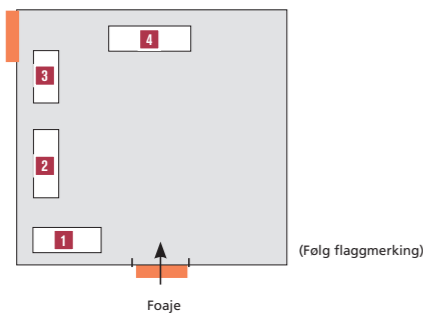

1 FAGSKOLEN 1. ETG (FOAJE)

(Følg flaggmerking)

- 1 Kleven
- 2 Hareid Elektriske Teknikk
- 3 Fagskolen i Ålesund
- 4 Sperre Industri