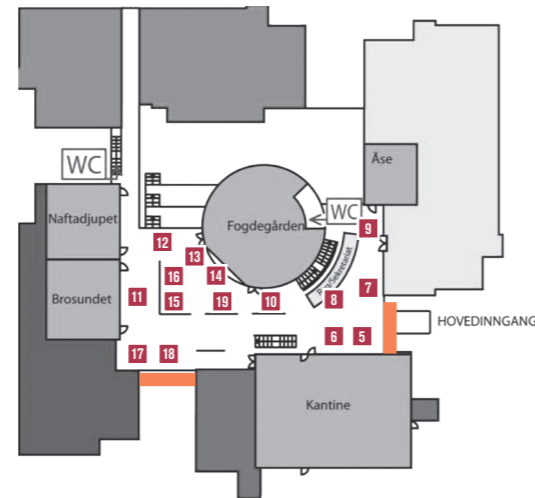

2 NTNU ÅLESUND 1. ETG

- 5 Ulstein Group
- 6 DNV GL
- 7 Marint Kompetansesenter
- 8 Rolls-Royce
- 9 Sykepleiersimulator
- 10 Opplæringskontoret for Maritime Fag Nordvest
- 11 Sparebanken Møre
- 12 Sølvtrans
- 13 Nordic wildfish
- 14 Aksjepost, Avdeling for internasjonal business
- 15 Marin innovasjonslab
- 16 ÅKP
- 17 Radio Ålesund - Live sending fra OTC kl 10.00-14.00
- 18 Oculus-briller
- 19 Marin Harvest